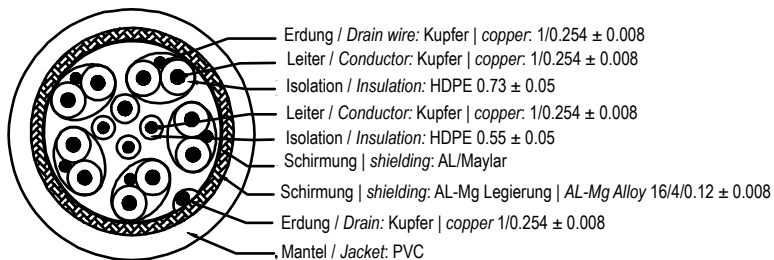

Artikel Nr. Item no.	Beschreibung Description	Länge Length
65808	DP 1.4 Kabel VESA Zert. 0100 1,0m sw	1000 ± 30 mm
65809	DP 1.4 Kabel VESA Zert. 0200 2,0m sw	2000 ± 30 mm
65810	DP 1.4 Kabel VESA Zert. 0300 3,0m sw	3000 ± 50 mm

Aderquerschnitt / Wire cross section

PIN-Belegung / PIN Assignment

DisplayPort™-Verbindungskabel 1.4

- 8K-Kabel speziell für den Gaming-Bereich. Flüssige Bilder ohne Ruckeln durch hohe Bildwiederholungsraten bis zu 240 Hz (abhängig von Grafikkarte und Monitor)
- DisplayPort™ 1.4 verwendet Display Stream Compression 1.2 (DSC), Vorwärtsfehlerkorrektur zur Reduzierung von Übertragungsfehlern und ist abwärtskompatibel zu DisplayPort™ 1.3 und 1.

Anschlüsse:	2x DisplayPort™-Stecker
Material Kontakte:	beidseitig vergoldet
Knickschutz:	beidseitig
Isolationswiderstand:	300 V $\overline{=}$ 10 M Ω min.
Dielektrische Festigkeit:	150 V $\overline{\sim}$ /Sek., 1 mA
Max. Übertragungsrate:	32.4 Gbit/s
Max. Auflösung:	8K Ultra HD 4320p (60 Hz)
unterstützte Videostandards:	8K Ultra HD 4320p (60 Hz), 4K Ultra HD 2160p (120 Hz), Full HD 1080p (240 Hz)