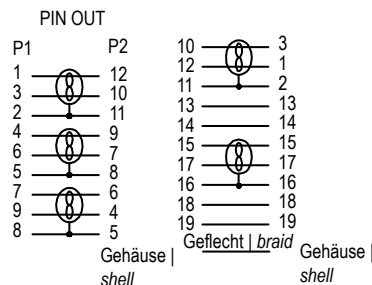

Artikel Nr. Item no.	Beschreibung Description	Länge Length
65808	DP 1.4 Kabel VESA Zert. 0100 1,0m sw	1000 ± 30 mm
65809	DP 1.4 Kabel VESA Zert. 0200 2,0m sw	2000 ± 30 mm
65810	DP 1.4 Kabel VESA Zert. 0300 3,0m sw	3000 ± 50 mm

Aderquerschnitt / Wire cross section

PIN-Belegung / PIN Assignment

DisplayPort™-Verbindungskabel 1.4

- 8K-Kabel speziell für den Gaming-Bereich. Flüssige Bilder ohne Ruckeln durch hohe Bildwiederholungsraten bis zu 240 Hz (abhängig von Grafikkarte und Monitor)
- DisplayPort™ 1.4 verwendet Display Stream Compression 1.2 (DSC), Vorwärtsfehlerkorrektur zur Reduzierung von Übertragungsfehlern und ist abwärtskompatibel zu DisplayPort™ 1.3 und 1.

Anschlüsse:	2x DisplayPort™-Stecker
Material Kontakte:	beidseitig vergoldet
Knickschutz:	beidseitig
Isolationswiderstand:	300 V $\overline{=}$ 10 M Ω min.
Dielektrische Festigkeit:	150 V $\overline{\sim}$ /Sek., 1 mA
Max. Übertragungsrate:	32.4 Gbit/s
Max. Auflösung:	8K Ultra HD 4320p (60 Hz)
unterstützte Videostandards:	8K Ultra HD 4320p (60 Hz), 4K Ultra HD 2160p (120 Hz), Full HD 1080p (240 Hz)

Connectors:	2x DisplayPort™ male
Material contacts:	gold-plated
Kink protection:	both sides
Max. transmission rate:	32.4 Gbit/s
Insulation resistance:	300 V $\overline{=}$ 10 M Ω min.
Dielectric strength:	150 V $\overline{\sim}$ /sec., 1 mA
Max. resolution:	8K Ultra HD 4320p (60 Hz)
Supported video standards:	8K Ultra HD 4320p (60 Hz), 4K Ultra HD 2160p (120 Hz), Full HD 1080p (240 Hz)