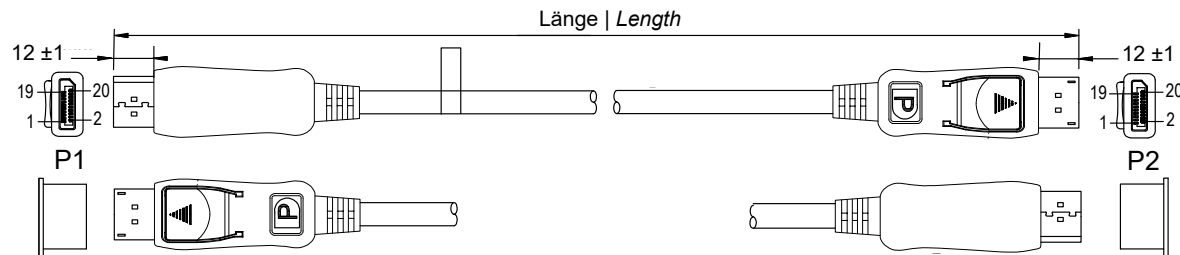

Artikel Nr. Item no.	Beschreibung Description	Länge Length
65808	DP 1.4 Kabel VESA Zert. 0100 1,0m sw	1000 ± 30 mm
65809	DP 1.4 Kabel VESA Zert. 0200 2,0m sw	2000 ± 30 mm
65810	DP 1.4 Kabel VESA Zert. 0300 3,0m sw	3000 ± 50 mm

Aderquerschnitt / Wire cross section

PIN-Belegung / PIN Assignment

DisplayPort™-Verbindungskabel 1.4

- 8K-Kabel speziell für den Gaming-Bereich. Flüssige Bilder ohne Ruckeln durch hohe Bildwiederholungsraten bis zu 240 Hz (abhängig von Grafikkarte und Monitor)
- DisplayPort™ 1.4 verwendet Display Stream Compression 1.2 (DSC), Vorwärtsfehlerkorrektur zur Reduzierung von Übertragungsfehlern und ist abwärtskompatibel zu DisplayPort™ 1.3 und 1.

Anschlüsse:	2x DisplayPort™-Stecker
Material Kontakte:	beidseitig vergoldet
Knickschutz:	beidseitig
Isolationswiderstand:	300 V $\overline{=}$ 10 M Ω min.
Dielektrische Festigkeit:	150 V $\overline{\sim}$ /Sek., 1 mA
Max. Übertragungsrate:	32.4 Gbit/s
Max. Auflösung:	8K Ultra HD 4320p (60 Hz)
unterstützte Videostandards:	8K Ultra HD 4320p (60 Hz), 4K Ultra HD 2160p (120 Hz), Full HD 1080p (240 Hz)

Connectors:	2x DisplayPort™ male
Material contacts:	gold-plated
Kink protection:	both sides
Max. transmission rate:	32.4 Gbit/s
Insulation resistance:	300 V $\overline{=}$ 10 M Ω min.
Dielectric strength:	150 V $\overline{\sim}$ /sec., 1 mA
Max. resolution:	8K Ultra HD 4320p (60 Hz)
Supported video standards:	8K Ultra HD 4320p (60 Hz), 4K Ultra HD 2160p (120 Hz), Full HD 1080p (240 Hz)