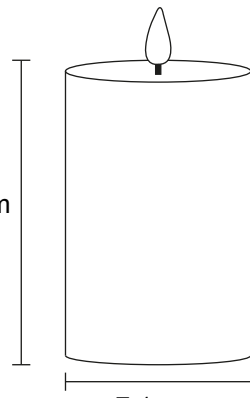

H

I

J

10 cm

7.1 cm

12.5 cm

7.1 cm

15 cm

Lichtquelle: Leuchtdiode (LED)  
 Lichtfarbe: warm-weiß  
 Bemessungslichtstrom: 9 lm/LED  
 Farbtemperatur: 3000 K  
 Dimmbarkeit: dimmbar  
 Betriebsspannung: 3,0 V ===  
 Max. Leistungsaufnahme: 0,06 W/LED  
 Schutzart: IP44  
 Bemessungslbensdauer: 10000 Std.  
 Material: Plastik, Kupfer  
 Gewicht: 70 g, 82 g, 97 g  
 Gesamt 249 g

Light source: light emitting diode (LED)  
 Light colour: warm white  
 Rated Luminous flux: 9 lm/LED  
 Color temperature: 3000 K  
 Dimmability: dimmable  
 Operating voltage: 3.0 V ===  
 Max. power consumption: 0.06 W/LED  
 Protection level: IP44  
 Nominal lifetime: 10000 h  
 Material: plastic, copper  
 Weight: 70 g, 82 g, 97 g  
 Total: 249 g