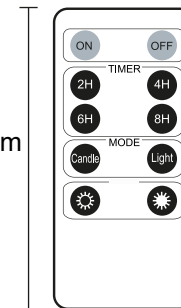

H

I

J

10 cm

7.1 cm

12.5 cm

7.1 cm

15 cm

7.1 cm

8.7 cm

4.0 cm

**3er-Set LED-Kerzen "Outdoor"**

- steuerbar per 10-Tasten-Infrarot-Fernbedienung
- mit Timer für Leuchtdauer
- 2 Leuchtmodi: Kerzenflackern oder Dauerleuchten in 4 Helligkeitsstufen
- batteriebetrieben - Kerzen: je 2x AA (6 Stk./Set, nicht im Lieferumfang enthalten), Fernbedienung: 1x CR2025 (im Lieferumfang enthalten)

Lichtquelle: Leuchtdiode (LED)  
 Lichtfarbe: warm-weiß  
 Bemessungslichtstrom: 9 lm/LED  
 Farbtemperatur: 3000 K  
 Dimmbarkeit: dimmbar  
 Betriebsspannung: 3,0 V ===  
 Max. Leistungsaufnahme: 0,06 W/LED  
 Schutzart: IP44  
 Bemessungslbensdauer: 10000 Std.  
 Material: Plastik, Kupfer  
 Gewicht: 70 g, 82 g, 97 g  
 Gesamt 249 g

Light source: light emitting diode (LED)  
 Light colour: warm white  
 Rated Luminous flux: 9 lm/LED  
 Color temperature: 3000 K  
 Dimmability: dimmable  
 Operating voltage: 3.0 V ===  
 Max. power consumption: 0.06 W/LED  
 Protection level: IP44  
 Nominal lifetime: 10000 h  
 Material: plastic, copper  
 Weight: 70 g, 82 g, 97 g  
 Total: 249 g