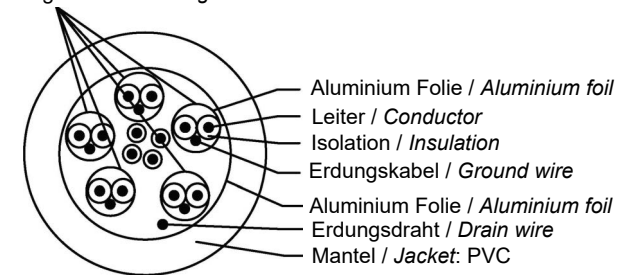

Aderquerschnitt / Wire cross section

5 Signalleitungen / 5 sets of signal lines

Artikel-Nr. / Article No.	Länge / Length (L)	Farbe / Color
53780	500 mm ± 20 mm	schwarz / black
53781	1000 mm ± 20 mm	schwarz / black
53784	1500 mm ± 30 mm	schwarz / black
53785	2000 mm ± 30 mm	schwarz / black
53786	3000 mm ± 30 mm	schwarz / black
53787	5000 mm ± 30 mm	schwarz / black

PIN-Belegung / PIN Assignment

1	1	13	13
3	3	14	14
2	2	19	19
4	4	17	17
6	6	15	15
5	5	16	16
7	7	18	18
9	9	SHELL	DRAIN
8	8	SHELL	SHELL
10	10		
12	12		
11	11		

High Speed Micro HDMI™ Kabel mit Ethernet (4K/60Hz)