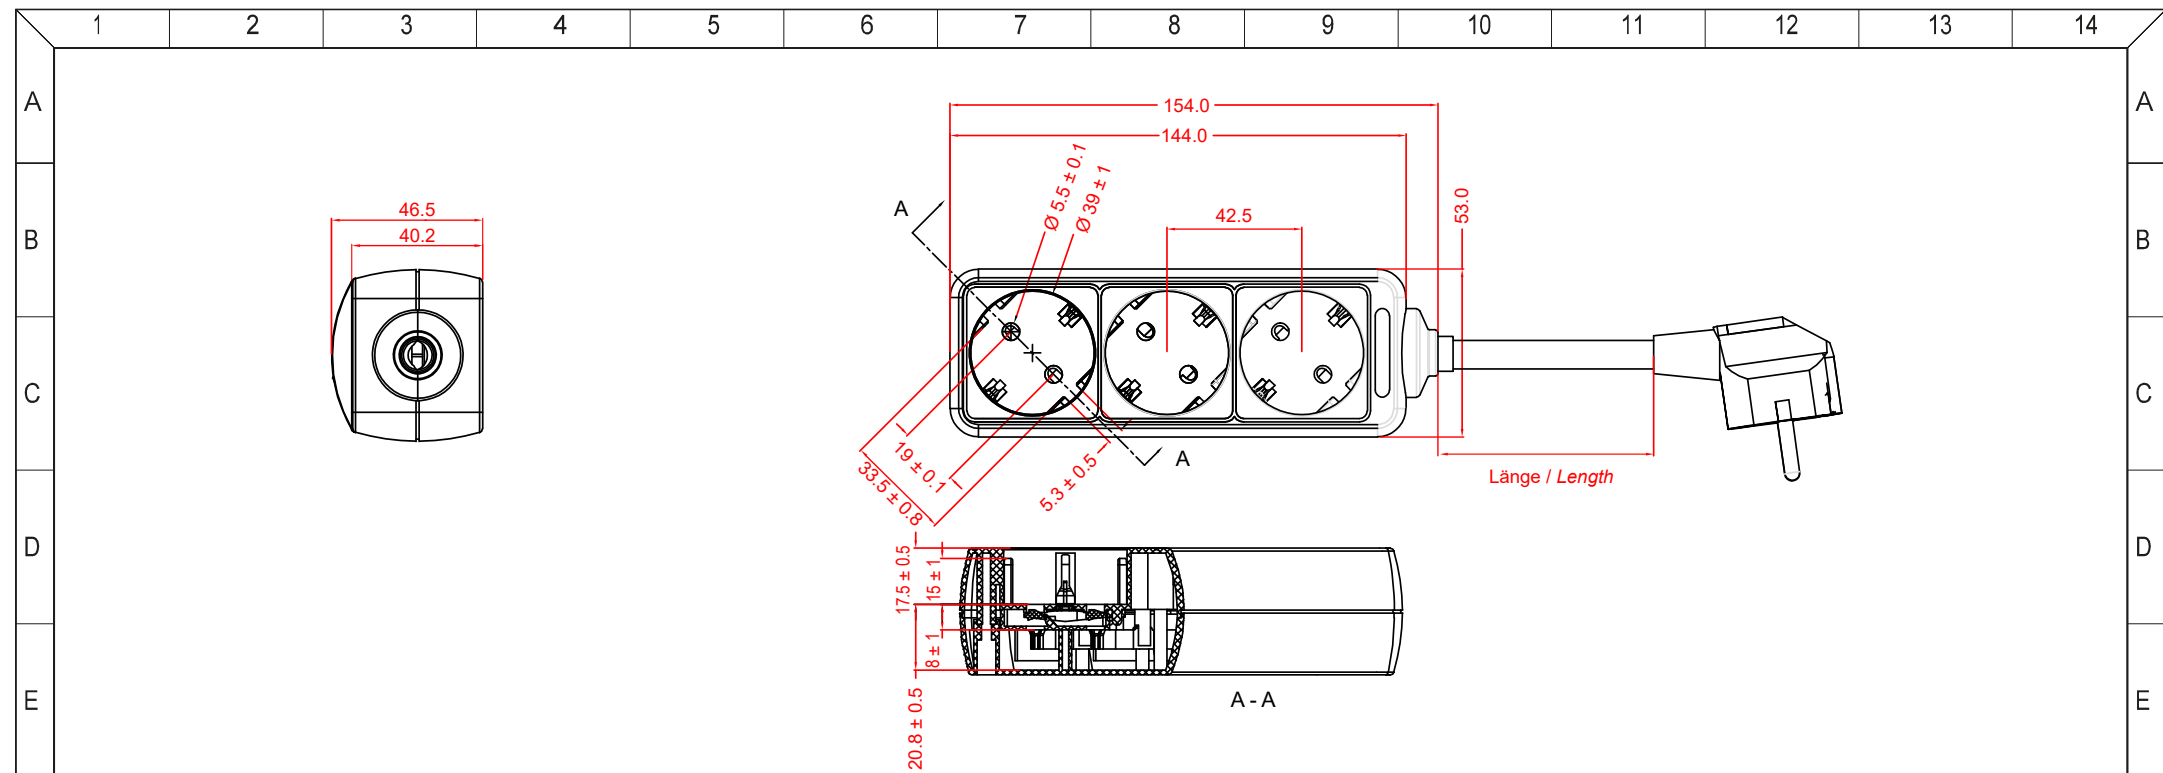

### Steckdosenleiste 3-fach, schwarz

- mit Berührungsschutz
- abgewinkelter Schutzkontaktstecker
- 45° gedrehte Steckdosenplätze

**Anschlüsse:** 3x Schutzkontaktbuchse (Typ F, CEE 7/3) x in, Schutzkontaktstecker (Typ F, CEE 7/7) 90°  
**Nennspannung:** 250 V ~, 50 Hz  
**Nennstrom:** 16 A  
**Leistung:** Max. 3500, 230 V ~  
**Schutzart:** IP20  
**Schutzklasse:** 1  
**Kabeltyp:** H05-VV-F3G 1.5 mm<sup>2</sup>  
**Kabellänge:** 1,5 m

### AC Power Strip 3-way , black

- with earth clips
- right-angled safety plug
- 45° rotated socket outlets

**Connectors:** 3x Safety socket (Type F, CEE 7/3) x in, Safety plug (type F, CEE 7/7) 90°  
**Rated voltage:** 250 V ~, 50 Hz  
**Rated current:** 16 A  
**Power:** Max. 3500, 230 V ~  
**IP Code:** IP20  
**Protection class:** 1  
**Cable type:** H05-VV-F3G 1.5 mm<sup>2</sup>  
**Cable length:** 1.5 m

#### Änderungen

Datum	Name	gez.:	Datum	Name	Bezeichnung	Blatt
		ir	16.11.2023	ir	NK 300-150 CS schwarz 1,5 m	1/2
		NP	16.11.2023	NP		
					Zeichnungs-Nr.:	von
Änderungen vorbehalten / Subject to change					51295	

Änderungen		Datum	Name	Bezeichnung	Blatt
Datum	Name	gez.: 16.11.2023	ir	NK 300-150 CS schwarz 1,5 m	2/2
		gepr.: 16.11.2023	NP		
		Norm:		Zeichnungs-Nr.: 51295	von
Änderungen vorbehalten / Subject to change					