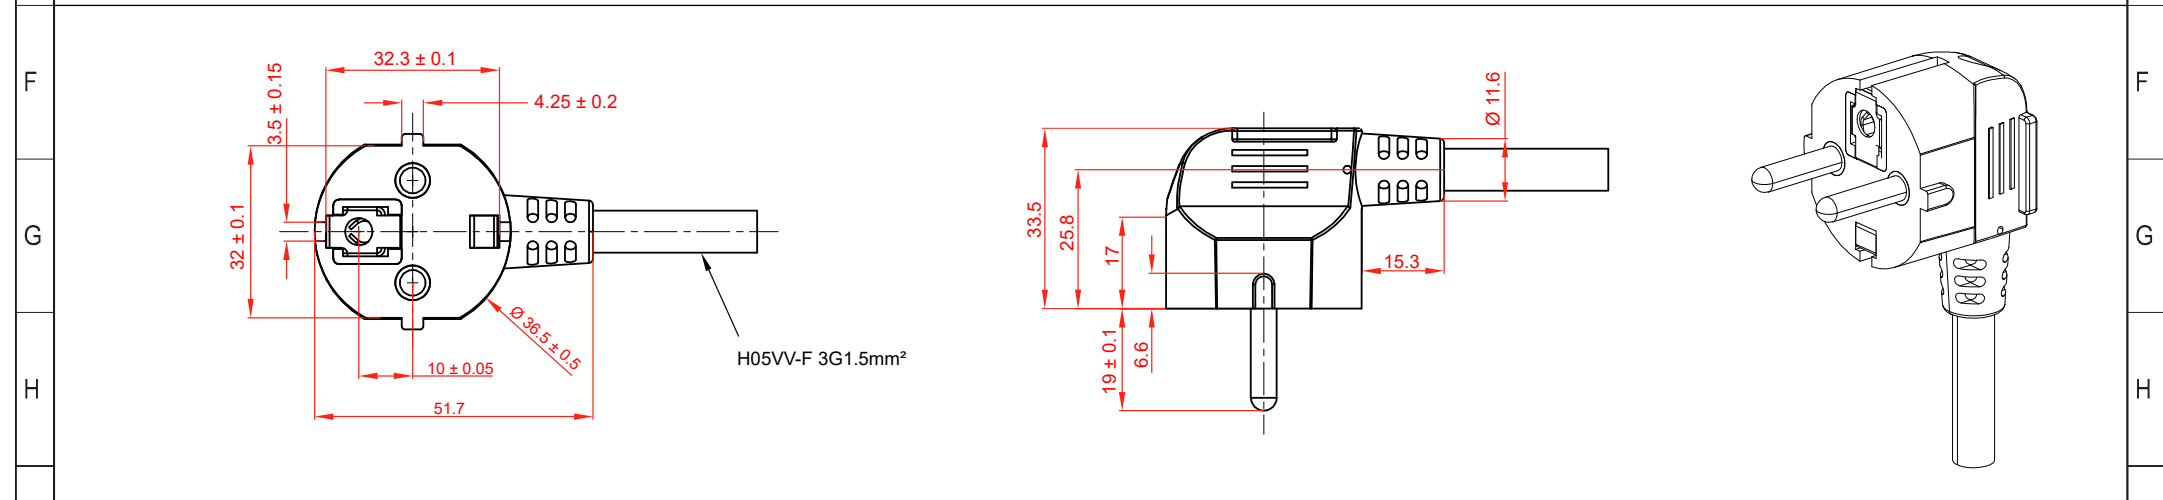

### Steckdosenleiste 3-fach, schwarz

- mit Berührungsschutz
- abgewinkelter Schutzkontaktstecker
- 45° gedrehte Steckdosenplätze

**Anschlüsse:** 3x Schutzkontaktbuchse (Typ F, CEE 7/3) x in, Schutzkontaktstecker (Typ F, CEE 7/7) 90°  
**Nennspannung:** 250 V ~, 50 Hz  
**Nennstrom:** 16 A  
**Leistung:** Max. 3500, 230 V ~  
**Schutzart:** IP20  
**Schutzklasse:** 1  
**Kabeltyp:** H05-VV-F3G 1.5 mm<sup>2</sup>  
**Kabellänge:** 1,5 m

### AC Power Strip 3-way , black

- with earth clips
- right-angled safety plug
- 45° rotated socket outlets

**Connectors:** 3x Safety socket (Type F, CEE 7/3) x in, Safety plug (type F, CEE 7/7) 90°  
**Rated voltage:** 250 V ~, 50 Hz  
**Rated current:** 16 A  
**Power:** Max. 3500, 230 V ~  
**IP Code:** IP20  
**Protection class:** 1  
**Cable type:** H05-VV-F3G 1.5 mm<sup>2</sup>  
**Cable length:** 1.5 m

#### Änderungen

Datum	Name	gez.:	Datum	Name	Bezeichnung	Blatt
		ir	16.11.2023	ir	NK 300-150 CS schwarz 1,5 m	1/2
		NP	16.11.2023	NP		
					Zeichnungs-Nr.:	von
Änderungen vorbehalten / Subject to change					51295	

Änderungen		Datum	Name	Bezeichnung	Blatt
Datum	Name	gez.: 16.11.2023	ir	NK 300-150 CS schwarz 1,5 m	2/2
		gepr.: 16.11.2023	NP		
		Norm:		Zeichnungs-Nr.: 51295	von
Änderungen vorbehalten / Subject to change					