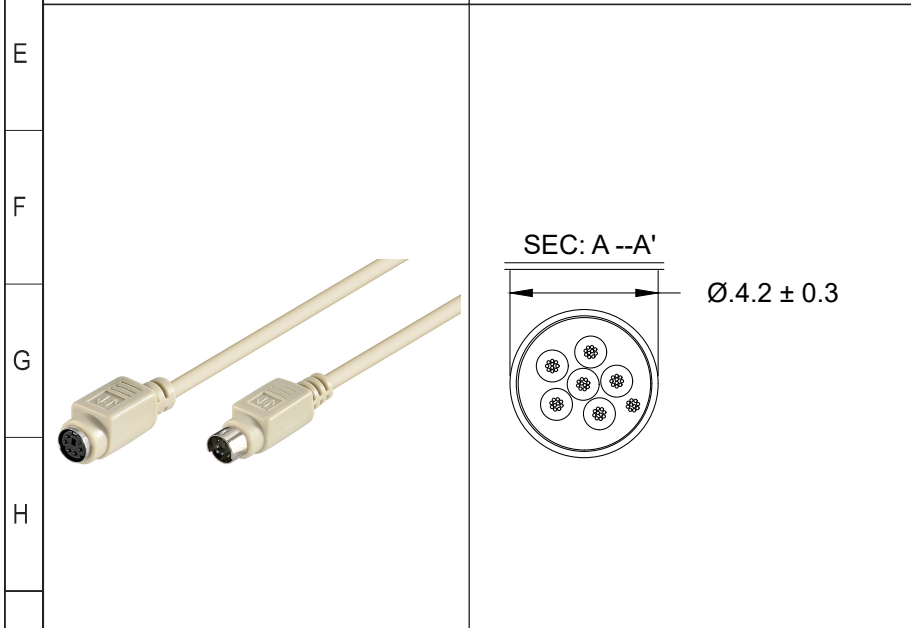

PIN in | PIN Put

P1	P2
1	1
2	2
3	3
4	4
5	5
6	6
D	D

PS/2 Tastatur-/Maus-Verlängerungskabel

Anschlüsse: Mini-DIN 6-Stecker (PS/2),
Mini-DIN 6-Buchse (PS/2)
Kabeltyp: Rundkabel
Material Innenleiter: CCA

PS/2 Keyboard and Mouse Extension Cable

Connections: Mini-DIN 6 male (PS/2),
Mini-DIN 6 female (PS/2)
Cable type: round cble
Material inner conductor: CCA

Änderungen		Datum	Name	Bezeichnung	Blatt
Datum	Name	gez.: 29.01.2024	ir	CAK PS2 200 M/F 2m	1/1
		gepr.: 29.01.2024	ZK		
		Norm:		Zeichnungs-Nr.:	von
Änderungen vorbehalten / Subject to change				33399, 50222, 60222	