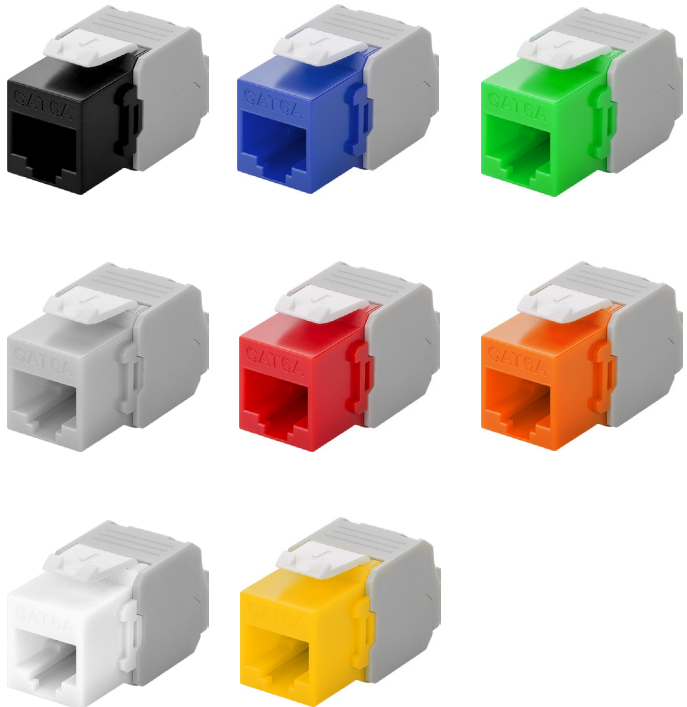

1 2 3 4 5 6 7 8 9 10 11 12 13 14

A
B
C
D
E
F
G
H
I
J

A
B
C
D
E
F
G
H
I
J

Art.-Nr. / Item No.	Farbe / Colour
90687	grün / green
90688	blau / blue
90689	rot / red
90690	orange / orange
90691	gelb / yellow
90692	schwarz / black
90693	hellgrau / light grey
90867	weiß / white

Keystone Modul RJ45 CAT 6A, UTP

- 16,5 mm breit, Krokodil-Typ, Klemmleiste für werkzeugfreie LSA-Montage
- Anschlüsse sind TIA 568A/B farbkodiert
- Power over Ethernet (PoE+) nach IEEE 802.3at
- für Starrleiter von 0,48 - 0,65 mm (AWG 22 - 26)

Anschlüsse: RJ45-Buchse (8P8C), Klemmleiste für LSA Montage
Betriebstemperatur: -20°C ~ +85°C
Außendurchmesser Kabel: 5,0 mm - 9,0 mm
Material Gehäuse: PC
Spezifikation: CAT 6A
Schirmungsklasse: UTP
Dauerhaftigkeit Steckverbindung: RJ45: 750x min.; Klemmleiste: 200x min.
Material Kontakte: Phosphorbronze
Nennspannung: 125 V ~
Nennstrom: 1,5 A
Kontaktwiderstand: 100 mΩ max.
Isolationswiderstand: 1000 MΩ min. @ 500 V ==
Spannungsfestigkeit: 750 V ~ RMS, 60 Hz, 1 min

Keystone Module RJ45 CAT 6A, UTP

- 16.5 mm wide, crocodile type, terminal strip for tool-free IDC mounting
- connections are TIA 568A/B colour-coded
- Power over Ethernet (PoE+) according to IEEE 802.3at
- for termination of solid wires of 0.48 - 0.65 mm (AWG 22 - 26)