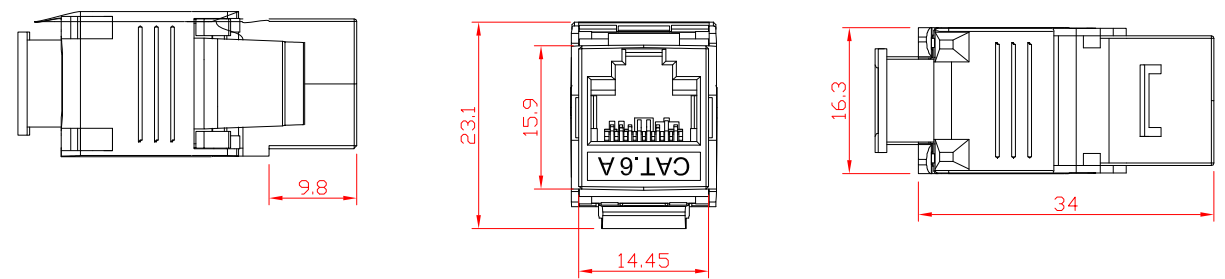

1 2 3 4 5 6 7 8 9 10 11 12 13 14

A
B
C
D
E
F
G
H
I
J

A
B
C
D
E
F
G
H
I
J

Art.-Nr. / Item No.	Farbe / Colour
90687	grün / green
90688	blau / blue
90689	rot / red
90690	orange / orange
90691	gelb / yellow
90692	schwarz / black
90693	hellgrau / light grey
90867	weiß / white