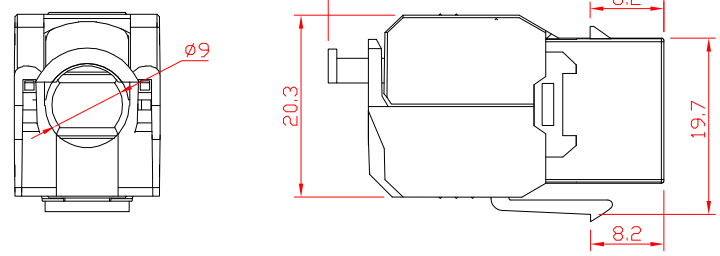

Keystone Modul RJ45 CAT 6A, UTP

- 16,5 mm breit, Krokodil-Typ, Klemmleiste für werkzeugfreie LSA-Montage
- Anschlüsse sind TIA 568A/B farbkodiert
- Power over Ethernet (PoE+) nach IEEE 802.3at
- für Starrleiter von 0,48 - 0,65 mm (AWG 22 - 26)

Anschlüsse: RJ45-Buchse (8P8C), Klemmleiste für LSA Montage
Betriebstemperatur: -20°C ~ +85°C
Außendurchmesser Kabel: 5,0 mm - 9,0 mm
Material Gehäuse: PC
Spezifikation: CAT 6A
Schirmungsklasse: UTP
Dauerhaftigkeit Steckverbindung: RJ45: 750x min.; Klemmleiste: 200x min.
Material Kontakte: Phosphorbronze
Nennspannung: 125 V ~
Nennstrom: 1,5 A
Kontaktwiderstand: 100 mΩ max.
Isolationswiderstand: 1000 MΩ min. @ 500 V ==
Spannungsfestigkeit: 750 V ~ RMS, 60 Hz, 1 min

Keystone Module RJ45 CAT 6A, UTP

- 16.5 mm wide, crocodile type, terminal strip for tool-free IDC mounting
- connections are TIA 568A/B colour-coded
- Power over Ethernet (PoE+) according to IEEE 802.3at
- for termination of solid wires of 0.48 - 0.65 mm (AWG 22 - 26)

Connectors: RJ45-female (8P8C), terminal strip for IDC mounting
Operating temperature: -20°C ~ +85°C
Outer diameter cable: 5.0 mm - 9.0 mm
Material housing: PC
Spezifikation: CAT 6A
Shielding class: UTP
Durability: RJ45: 750x min.; IDC connector: 200x min.
Material Contacts: Phosphor bronze
Rated voltage: 125 V ~
Rated current: 1.5 A
Contact resistance: 100 mΩ max.
Insulation resistance: 1000 MΩ min. @ 500 V ==
Dielectric strength: 750 V ~ RMS, 60 Hz, 1 min