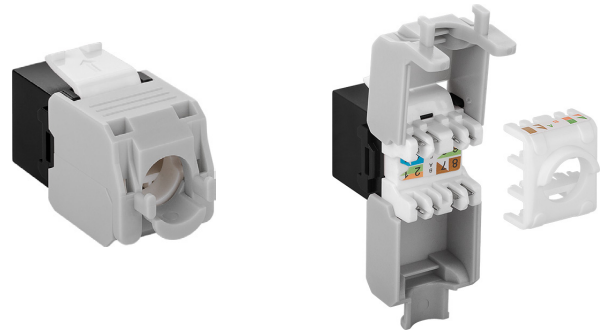

Keystone Modul RJ45 CAT 6A, UTP

- 16,5 mm breit, Krokodil-Typ, Klemmleiste für werkzeugfreie LSA-Montage
- Anschlüsse sind TIA 568A/B farbkodiert
- Power over Ethernet (PoE+) nach IEEE 802.3at
- für Starrleiter von 0,48 - 0,65 mm (AWG 22 - 26)

Anschlüsse: RJ45-Buchse (8P8C), Klemmleiste für LSA Montage
Betriebstemperatur: -20°C ~ +85°C
Außendurchmesser Kabel: 5,0 mm - 9,0 mm
Material Gehäuse: PC
Spezifikation: CAT 6A
Schirmungsklasse: UTP
Dauerhaftigkeit Steckverbindung: RJ45: 750x min.; Klemmleiste: 200x min.
Material Kontakte: Phosphorbronze
Nennspannung: 125 V ~
Nennstrom: 1,5 A
Kontaktwiderstand: 100 mΩ max.
Isolationswiderstand: 1000 MΩ min. @ 500 V ==
Spannungsfestigkeit: 750 V ~ RMS, 60 Hz, 1 min

Keystone Module RJ45 CAT 6A, UTP

- 16.5 mm wide, crocodile type, terminal strip for tool-free IDC mounting
- connections are TIA 568A/B colour-coded
- Power over Ethernet (PoE+) according to IEEE 802.3at
- for termination of solid wires of 0.48 - 0.65 mm (AWG 22 - 26)

Connectors: RJ45-female (8P8C), terminal strip for IDC mounting
Operating temperature: -20°C ~ +85°C
Outer diameter cable: 5.0 mm - 9.0 mm
Material housing: PC
Spezifikation: CAT 6A
Shielding class: UTP
Durability: RJ45: 750x min.; IDC connector: 200x min.
Material Contacts: Phosphor bronze
Rated voltage: 125 V ~
Rated current: 1.5 A
Contact resistance: 100 mΩ max.
Insulation resistance: 1000 MΩ min. @ 500 V ==
Dielectric strength: 750 V ~ RMS, 60 Hz, 1 min