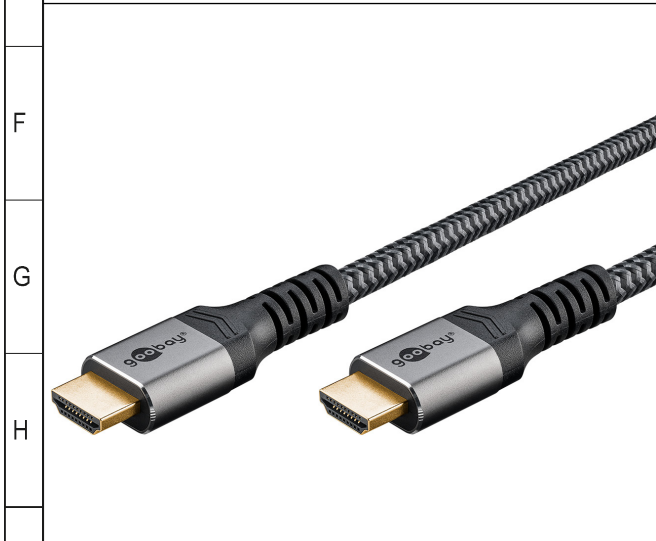

Anschlussdiagramm / Wiring diagram

Soft Ultra High-Speed HDMI™-Kabel

- Supersoftes, ultra-flexibles Kabel für einfache Verlegung auch in engen Bereichen
- Unterstützt UHD bis 8K@60 Hz und 4K@120 Hz, vollständig abwärtskompatibel
- 48 Gbit/s Übertragungsrate für HDR, ARC, HDCP und 3D
- Hochwertige Verarbeitung: schlanke Metallstecker, Knickschutz, Textilmantel
- Vergoldete, langlebige Stecker für zuverlässige Signalübertragung
- Vielseitig einsetzbar z. B. für Gaming, Konsolen, Streaming-Geräte, Laptops und Blu-ray-Player

Anschlüsse: HDMI™-Stecker (Typ A)
 max. Auflösung: 8K/60Hz (7680x4320) Full UHD
 max. Übertragungsrate: 48 Gbit/s
 Farbe: schwarz, silber

Soft Ultra High Speed HDMI™ Cable

- Supersoft, ultra-flexible cable for easy routing even in tight spaces
- Supports UHD up to 8K @ 60 Hz and 4K @ 120 Hz, fully backward compatible
- 48 Gbit/s bandwidth for HDR, ARC, HDCP and 3D
- High-quality construction with slim metal connectors, strain relief and textile jacket
- Gold-plated, durable connectors for reliable signal transmission
- Versatile use, e.g. for gaming, consoles, streaming devices, laptops and Blu-ray players

Connections: HDMI™ connector male (type A)
 max. resolution: 8K/60Hz (7680x4320) Full UHD
 max. transmission rate: 48 Gbit/s
 Color: black, silver

Änderungen		Datum	Name	Bezeichnung	Blatt
Datum	Name	gez.:	17.04.2026	fw	1
		gepr.:	17.04.2026	fw	
		Norm:		Zeichnungs-Nr.:	von
Änderungen vorbehalten / Subject to change				80731, 80733, 80734, 80735, 80739	1