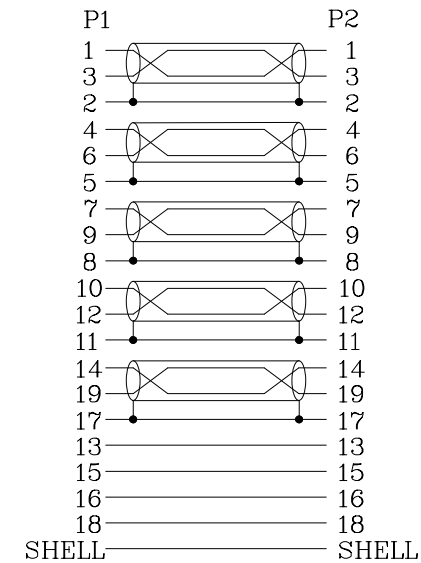

Anschlussdiagramm / Wiring diagram

Soft Ultra High-Speed HDMI™-Kabel

- Supersoftes, ultra-flexibles Kabel für einfache Verlegung auch in engen Bereichen
- Unterstützt UHD bis 8K@60 Hz und 4K@120 Hz, vollständig abwärtskompatibel
- 48 Gbit/s Übertragungsrate für HDR, ARC, HDCP und 3D
- Hochwertige Verarbeitung: schlanke Metallstecker, Knickschutz, Textilmantel
- Vergoldete, langlebige Stecker für zuverlässige Signalübertragung
- Vielseitig einsetzbar z. B. für Gaming, Konsolen, Streaming-Geräte, Laptops und Blu-ray-Player

Anschlüsse: HDMI™-Stecker (Typ A)
 max. Auflösung: 8K/60Hz (7680x4320) Full UHD
 max. Übertragungsrate: 48 Gbit/s
 Farbe: schwarz, silber

Soft Ultra High Speed HDMI™ Cable

- Supersoft, ultra-flexible cable for easy routing even in tight spaces
- Supports UHD up to 8K @ 60 Hz and 4K @ 120 Hz, fully backward compatible
- 48 Gbit/s bandwidth for HDR, ARC, HDCP and 3D
- High-quality construction with slim metal connectors, strain relief and textile jacket
- Gold-plated, durable connectors for reliable signal transmission
- Versatile use, e.g. for gaming, consoles, streaming devices, laptops and Blu-ray players

Connections: HDMI™ connector male (type A)
 max. resolution: 8K/60Hz (7680x4320) Full UHD
 max. transmission rate: 48 Gbit/s
 Color: black, silver

Änderungen		Datum	Name	Bezeichnung	Blatt
Datum	Name	gez.:	17.04.2026	fw	1
		gepr.:	17.04.2026	fw	
		Norm:		Zeichnungs-Nr.:	von
Änderungen vorbehalten / Subject to change				80731, 80733, 80734, 80735, 80739	1