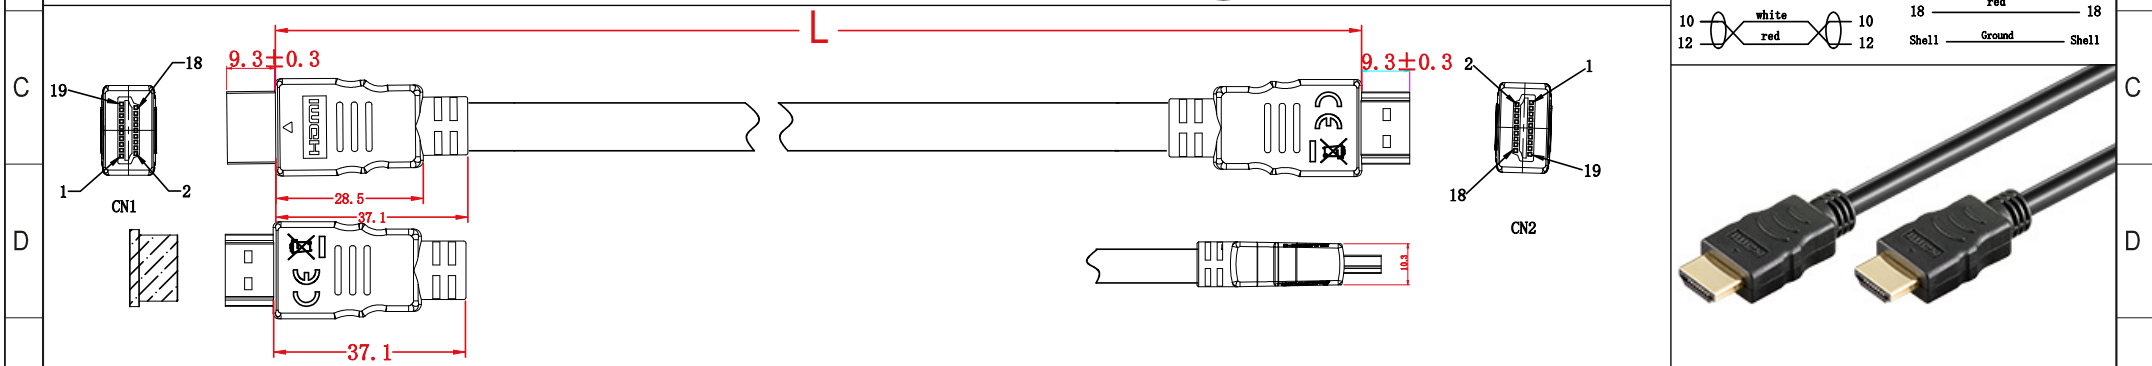

1	2	3	4	5	6	7	8	9	10	11	12	13	14	
<b>Artikel-Nr. / Item No.</b>		<b>Beschreibung / Description</b>				<b>Länge / Length</b>		<b>Kabelquerschnitt / Wire cross section</b>				<b>Anschlussdiagramm / Wiring diagram</b>		
A	80096	HDMI 2.0 Kabel Soft LC 0050 0,5m (15+1) sw				500 ±15 mm		<p>5 sets of signal lines</p> <ul style="list-style-type: none"> <li>Signal line conductor: 30AWG (1/0.254CCS)</li> <li>Signal line insulation: FO-PE</li> <li>Ground wire: 30AWG (1/0.254CCS)</li> <li>Al. Mylar*IP</li> <li>Al*EP</li> <li>Electron conductor: 30AWG (1/0.254CCS)</li> <li>Electron insulation: HD-PE+4C</li> <li>Al</li> <li>DRAIN Wire: 30AWG (1/0.254CCS)</li> <li>JACKET: PVC (SOFT) / Color: Black OD: 5.8 ± 0.2mm</li> </ul>						
	80101	HDMI 2.0 Kabel Soft LC 0100 1,0m (15+1) sw				1000 ±20 mm								
	80102	HDMI 2.0 Kabel Soft LC 0150 1,5m (15+1) sw				1500 ±30 mm								
	80103	HDMI 2.0 Kabel Soft LC 0200 2,0m (15+1) sw				2000 ±30 mm								
B	80104	HDMI 2.0 Kabel Soft LC 0300 3,0m (15+1) sw				3000 ±50 mm								
	80105	HDMI 2.0 Kabel Soft LC 0500 5,0m (15+1) sw				5000 ±80 mm								