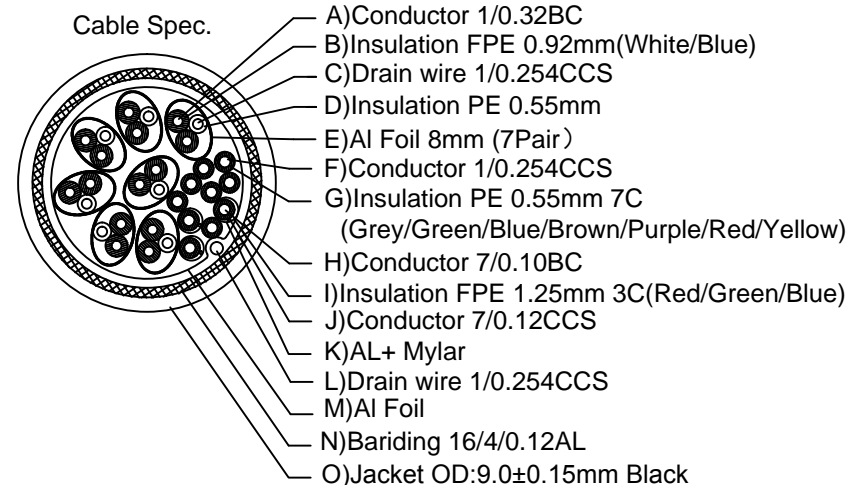

**DVI-I FullHD Kabel Dual Link /
DVI-I FullHD cable dual link**

- DVI-I(24+5) Stecker/plug > DVI-I(24+5) Stecker/plug
- vergoldet/ gold-planted
- doppelt geschirmt/ dooble screened
- max. Auflösung/ resolution WXGA (2560x1600)
- AWG 29
- RoHs konform/ compliant

Artikel Nr./ Item No.	Länge / Length	Verpackung/ Package
60207	5.00	SB
60210	3.00	SB
69203	2.00	bulk
69207	5.00	bulk
69208	10.00	bulk
69210	3.00	bulk
69214	15.00	bulk

Änderungen

Datum	Name	gez.:	Datum	Name
		gez.:	10.10.2019	nh
		gepr.:	10.10.2019	nh
		Norm:		
Änderungen vorbehalten / Subject to change				