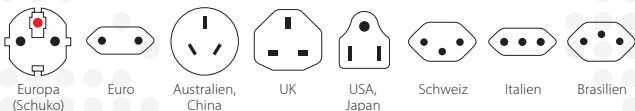

PRO – World & USB

Der kraftvolle 3-polige Weltreiseadapter für Reisende aus aller Welt; mit USB-Anschluss

Der praktische PRO – World & USB bietet eine 2-in-1 Lösung: Reisende aus aller Welt können alle ihre 2- und 3-poligen Geräte, auch Laptop und Reiseföhn, in über 205 Destinationen auf sicherste Weise anschliessen. Zusätzlich bietet das aufsteckbare und auch einzeln verwendbare Top einen integrierten, leistungsstarken USB-Anschluss. Somit können Sie ein USB-Gerät laden, während Sie gleichzeitig den Adapter mit einem Netzstecker verwenden.

Geeignet für

Kompatibilität (Eingang)

Kompatibilität (Ausgang)

Verpackung (Retail)

Produktkategorie

- Weltreiseadapter: PRO Serie

Technische Spezifikationen

- Designed in Switzerland
- Geeignet für geerdete und ungeerdete Geräte (2- & 3-Pol)
- Steckdoseneingang für: Europa (Schuko & 2-Pol Euro), Australien/China, UK, USA/Japan, Schweiz, Italien, Brasilien
- Ausgangsstecker: Europa (Schuko), Australien/China, UK, USA, Schweiz, Italien, Brasilien
- Eingangsspannung: 100 V – 250 V, 50/60 Hz
- Max. Last: 7 A
- Leistung: z.B. bei 100 V – 700 W / 250 V – 1750 W
- Austauschbare Sicherung: T 7 A
- USB Type-A Ausgang: 5.0 V DC / Max. 2.4 A, Max. 12.0 W
- Durchschnittliche Effizienz im Betrieb: 81.8 %
- Effizienz bei geringer Last (10 %): 76.3 %
- Leistungsaufnahme bei Nulllast: 0.05 W
- Kein Spannungswandler

Gewicht

- Adapter inkl. Top: 206 g
- Adapter inkl. Top + Verpackung: 278 g

Dimensionen

- Adapter inkl. Top: B 65 mm H 74 mm T 72 mm
- Adapter inkl. Top + Verpackung: B 105 mm H 111 mm T 73 mm

Verpackungseinheiten