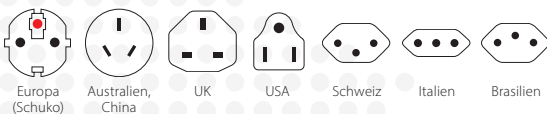

PRO – World & USB

Der kraftvolle 3-polige Weltreiseadapter für Reisende aus aller Welt; mit USB-Anschluss

Der praktische PRO – World & USB bietet eine 2-in-1 Lösung: Reisende aus aller Welt können alle ihre 2- und 3-poligen Geräte, auch Laptop und Reiseföhn, in über 205 Destinationen auf sicherste Weise anschliessen. Zusätzlich bietet das aufsteckbare und auch einzeln verwendbare Top einen integrierten, leistungsstarken USB-Anschluss. Somit können Sie ein USB-Gerät laden, während Sie gleichzeitig den Adapter mit einem Netzstecker verwenden.

Geeignet für

Kompatibilität (Eingang)

Kompatibilität (Ausgang)

Verpackung (Retail)

Produktkategorie

- Weltreiseadapter: PRO Serie

Technische Spezifikationen

- Designed in Switzerland
- Geeignet für geerdete und ungeerdete Geräte (2- & 3-Pol)
- Steckdoseneingang für: Europa (Schuko & 2-Pol Euro), Australien/China, UK, USA/Japan, Schweiz, Italien, Brasilien
- Ausgangsstecker: Europa (Schuko), Australien/China, UK, USA, Schweiz, Italien, Brasilien
- Eingangsspannung: 100 V – 250 V, 50/60 Hz
- Max. Last: 7 A
- Leistung: z.B. bei 100 V – 700 W / 250 V – 1750 W
- Austauschbare Sicherung: T 7 A
- USB Type-A Ausgang: 5.0 V DC / Max. 2.4 A, Max. 12.0 W
- Durchschnittliche Effizienz im Betrieb: 81.8 %
- Effizienz bei geringer Last (10 %): 76.3 %
- Leistungsaufnahme bei Nulllast: 0.05 W
- Kein Spannungswandler