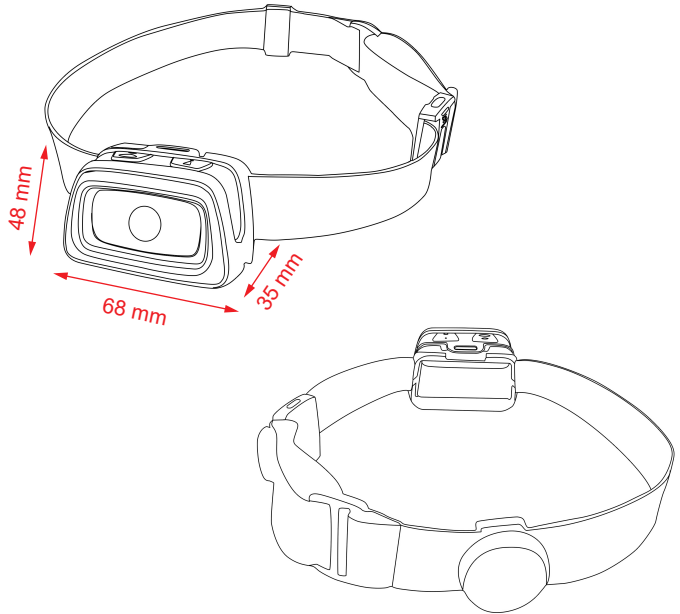

### LED-Stirnlampe High Bright 240

- hohe Leuchtkraft von 240 Lumen, bis zu 80 m Leuchtweite
- 7 Leuchtmodi:  
 100% Spot & weißes Flutlicht (Leuchtdauer ca. 3 Std.)  
 100% Spot (ca. 5 Std.)  
 50% Spot (ca. 8 Std.) und stroboskopischer Spot (ca. 5 Std.)  
 100% weißes Flutlicht (Leuchtdauer ca. 5 Std.)  
 100% rotes Flutlicht (ca. 12 Std.)  
 100% grünes Flutlicht (ca. 12 Std.)
- mit praktischem Haken zum Aufhängen, Pfeife für Notfälle und rotem Sicherheitsrücklicht (2 Leuchtmodi: Dauerlicht, Blinklicht)
- spritzwassergeschützt nach IPX4
- verstellbares Kopfband und bis zu 55° neigbare Stirnlampe
- batteriebetrieben: 3x AAA (LR03, nicht im Lieferumfang enthalten) und 1x CR2032 (3 V Lithium Batterie, im Lieferumfang enthalten)

Betriebsspannung:	4,5 V ===
Lichtquelle:	LED
Anzahl LEDs Kopflampe:	1x 3 W Cree LED, 1x 3 W COB
Anzahl LEDs Rücklicht:	1x rote LED
Max. Leistungsaufnahme:	6 W
Lichtfarbe:	kalt-weiß, rot, grün
Nennlichtstrom:	max. 240 lm
Farbtemperatur (weißes Licht):	6500 K
Abstrahlwinkel:	60°
Max. Leuchtweite:	80 m
Nennlebensdauer:	100000 h
Anzahl Schaltzyklen:	100000 x
Schutzart:	IPX4
Schutzklasse:	III
Betriebstemperatur:	-10°C ~ +50°C
Gehäusematerial:	ABS
Gehäusefarbe:	schwarz
Abmessungen (Ø x L):	68 x 35 x 48 mm
Für Kopfumfang:	48 ~ 60 cm
Gewicht:	80 g

Operating voltage:	4.5 V ===
Light source:	LED
Quantity LEDs Headlamp:	1x 3 W Cree LED, 1x 3 W COB
Quantity LEDs rear light:	1x red LED
Max. power consumption:	6 W
Light colour:	cool white, red, green
Nom. luminous flux:	max. 240 lm
Colour temperature for white light:	6500 K
Beam angle:	60°
Max. light range:	80 m
Nominal life time:	100000 h
Number of switching cycles:	100000 x
Protection level:	IPX4
Protection class:	III
Operating temperature range:	-10°C ~ +50°C
Housing material:	ABS
Housing colour:	black
Dimensions (Ø x L):	68 x 35 x 48 mm
For head circumferences:	48 ~ 60 cm
Weight:	80 g