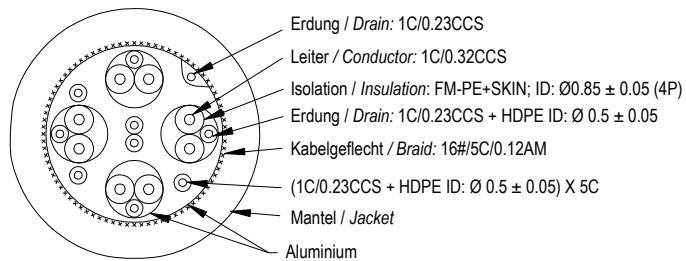

DVI-D/HDMI™ cable

- signal direction: DVI to HDMI™
- HDTV up to 1080p

Connectors: DVI-D plug Single-Link
HDMI™ plug (Type A)

Contacts: nickel plated

Material: PVC 45P, PE

Outer diameter: 7.3 ± 0.15 mm

Shielding: double shielded

Aderquerschnitt / Wire cross section

Änderungen

Änderungen		Datum	Name	Bezeichnung	Blatt
Datum	Name	gez.: 09.08.2021	aw	DVI/HDMI Kabel 1.3 1000 10,0m sw	1
		gepr.: 09.08.2021	aw		von 1
		Norm:		Zeichnungs-Nr.: 51584	
Änderungen vorbehalten / Subject to change					