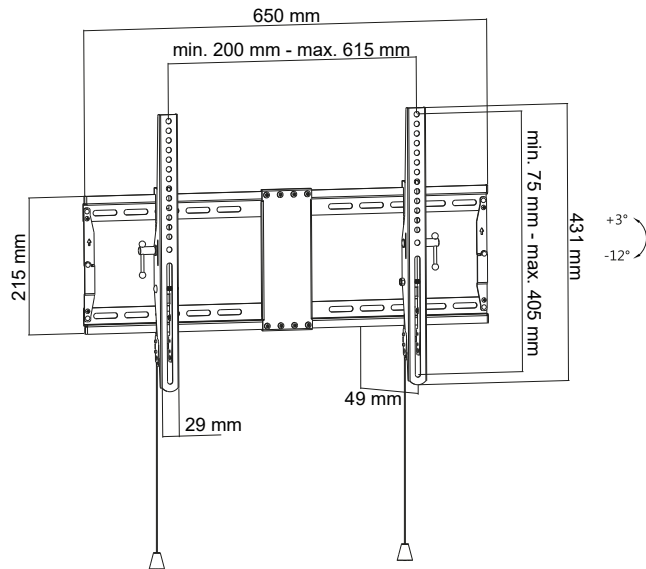

+3°
-12°

TV-Wandhalterung Pro TILT (L)

- geeignet für die meisten Flach und Curved Fernsehgeräte aller gängigen Marken
- für Fernseher von 37" bis 70" (94-178 cm)
- Automatic Click-in & Easy Release
- integrierte Wasserwaage

- Bildschirmgröße: 94 - 178 cm
- max. Traglast: 70 kg
- Wandabstand: 49 mm
- Maße (Breite x Höhe x Tiefe): 650 x 431 x 49 mm
- Neig-/ Kippbereich: + 3° ~ - 12°
- VESA (FDMI): 200x200, 300x300, 400x200, 400x400, 600x400

TV wall mount Pro TILT (L)

- suitable for most flat and curved televisions of all popular brands
- for TVs from 37" to 70" (94-178 cm)
- Automatic Click-in & Easy Release
- integrated spirit level

- TV size: 94 - 178 cm
- Load capacity: 70 kg
- Wall distance: 49 mm
- Dimensions (width x height x depth): 650 x 431 x 49 mm
- Tilt Range: + 3° ~ - 12°
- VESA (FDMI): 200x200, 300x300, 400x200, 400x400, 600x400

Änderungen

Datum	Name	gez.:	Datum	Name
		gez.:	03.12.2020	RS
		gepr.:	03.12.2020	aw
		Norm:		
Änderungen vorbehalten / Subject to change				

Bezeichnung		Blatt
WH TILT Pro L (37-70)		1
Zeichnungs-Nr.: 49929		von 1