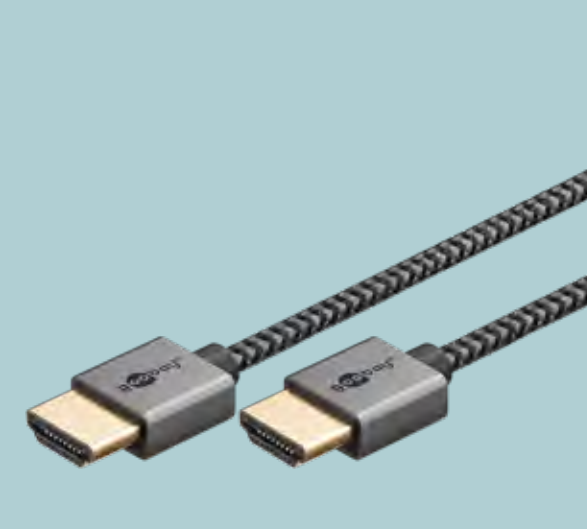

CONNECTING CABLES

8K @ 60 Hz

CONNECTING CABLES

8K@60Hz

SLIM

0.50 m	●	75297
1.00 m	●	75298
1.50 m	-	
2.00 m	●	75299
3.00 m	-	
5.00 m	-	

PLUS SLIM

0.50 m	◐	75756
1.00 m	◐	75757
1.50 m	-	
2.00 m	◐	75758
3.00 m	-	
5.00 m	-	

FLAT

0.50 m	-	
1.00 m	●	77133
1.50 m	●	77134
2.00 m	●	77135
3.00 m	●	77145
5.00 m	-	

EXTENSION

0.50 m	●	76268
1.00 m	●	76269
1.50 m	●	76270
2.00 m	●	76271
3.00 m	●	76272
5.00 m	●	76273

PLUS EXTENSION

0.50 m	◐	79103
1.00 m	◐	79104
1.50 m	◐	79105
2.00 m	◐	79106
3.00 m	◐	79107
5.00 m	◐	79108